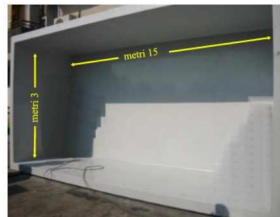

IMPIANTI PER ACQUACOLTURA

CHEMIFIN TUTTI I DIRITTI RISERVATI

CATALOGO IN ALLESTIMENTO , NON ESITARE A COTTATTARCI Cell: +39 3491001044 info@vascheinresina.com